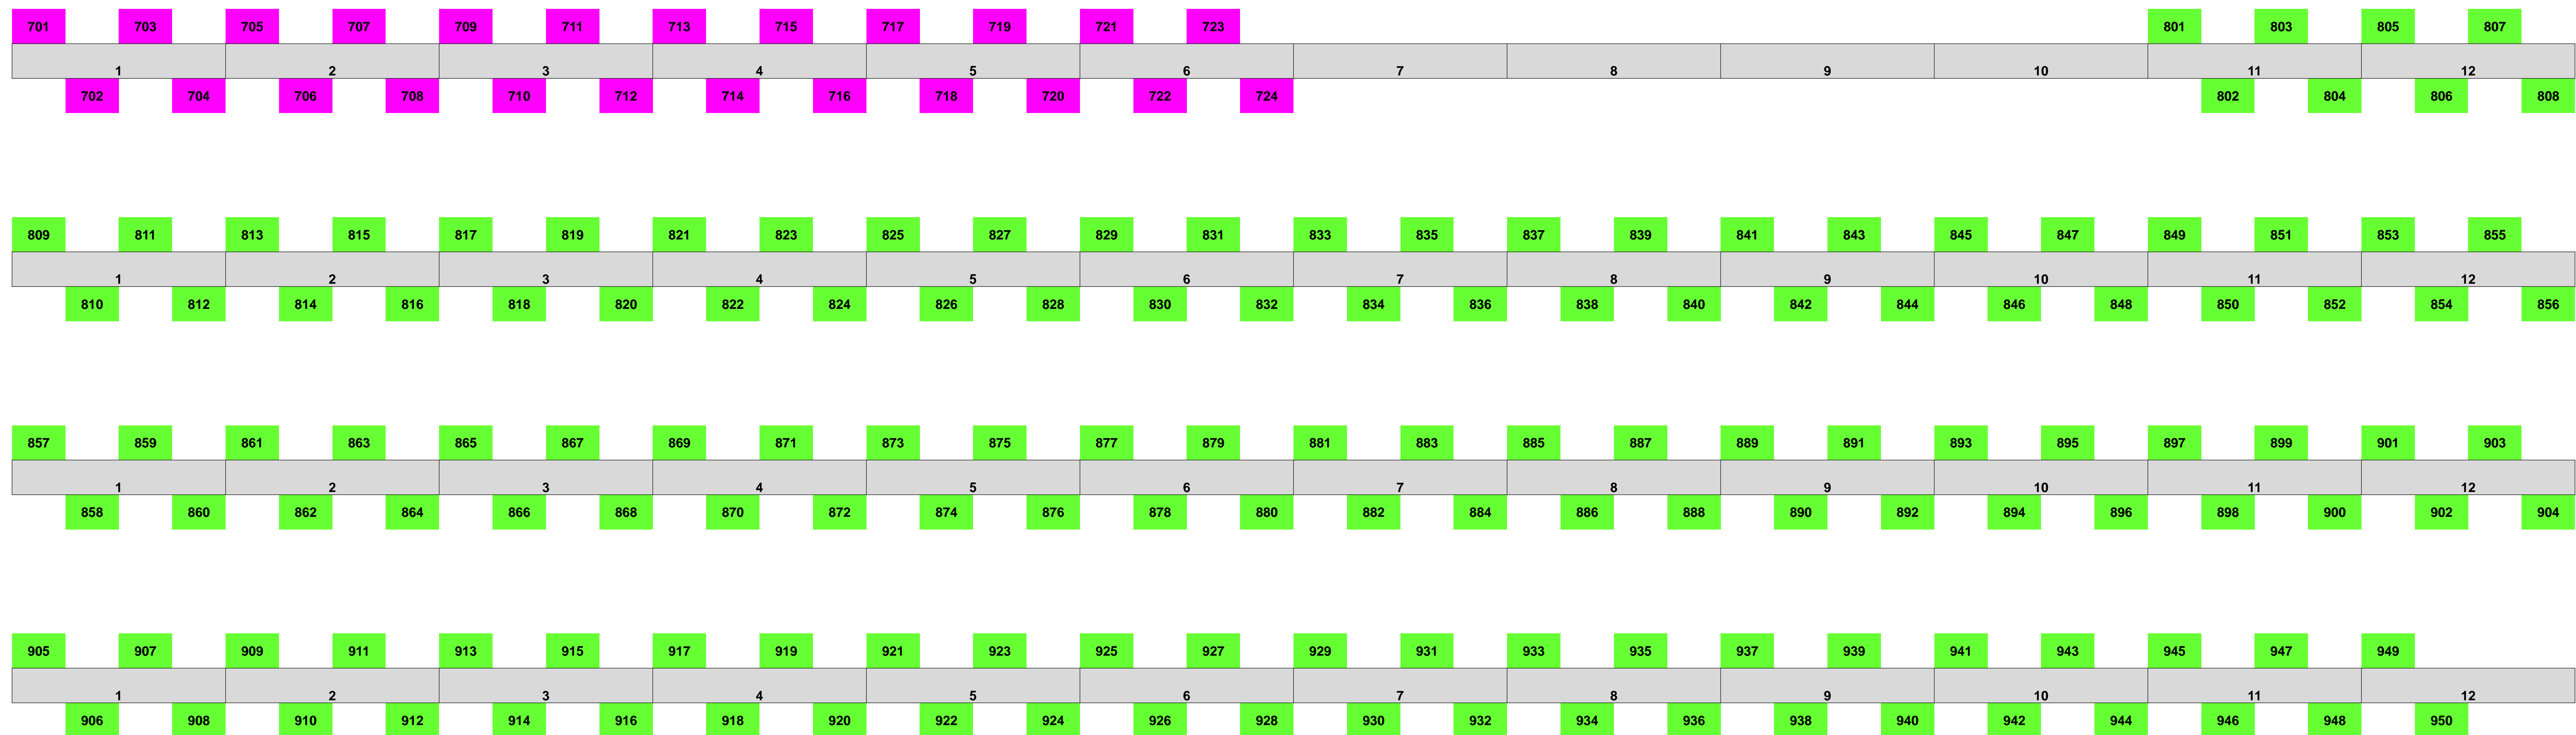

Wechselzone 12. Burgwald-Triathlon

Turn A

Eingang
Schwimmen

↑ See

Ausgang
Startaufstellung

Ausgang
Laufstrecke

Ausgang
Radstrecke

Eingang Finisher-
Area

Ausgang Check-Out

Eingang Check-In

Wechselzone 12. Burgwald-Triathlon

Turn B

↓ Eingang Schwimmen

↑ See

↑ Ausgang Startaufstellung

← Ausgang Laufstrecke

→ Ausgang Radstrecke

↑ Eingang Finisher-Area

↓ Ausgang Check-Out

↑ Eingang Check-In

Wechselzone 12. Burgwald-Triathlon

Turn C

↓ Eingang Schwimmen

↑ See

↑ Ausgang Startaufstellung

← Ausgang Laufstrecke

→ Ausgang Radstrecke

↑ Eingang Finisher-Area

↓ Ausgang Check-Out

↑ Eingang Check-In