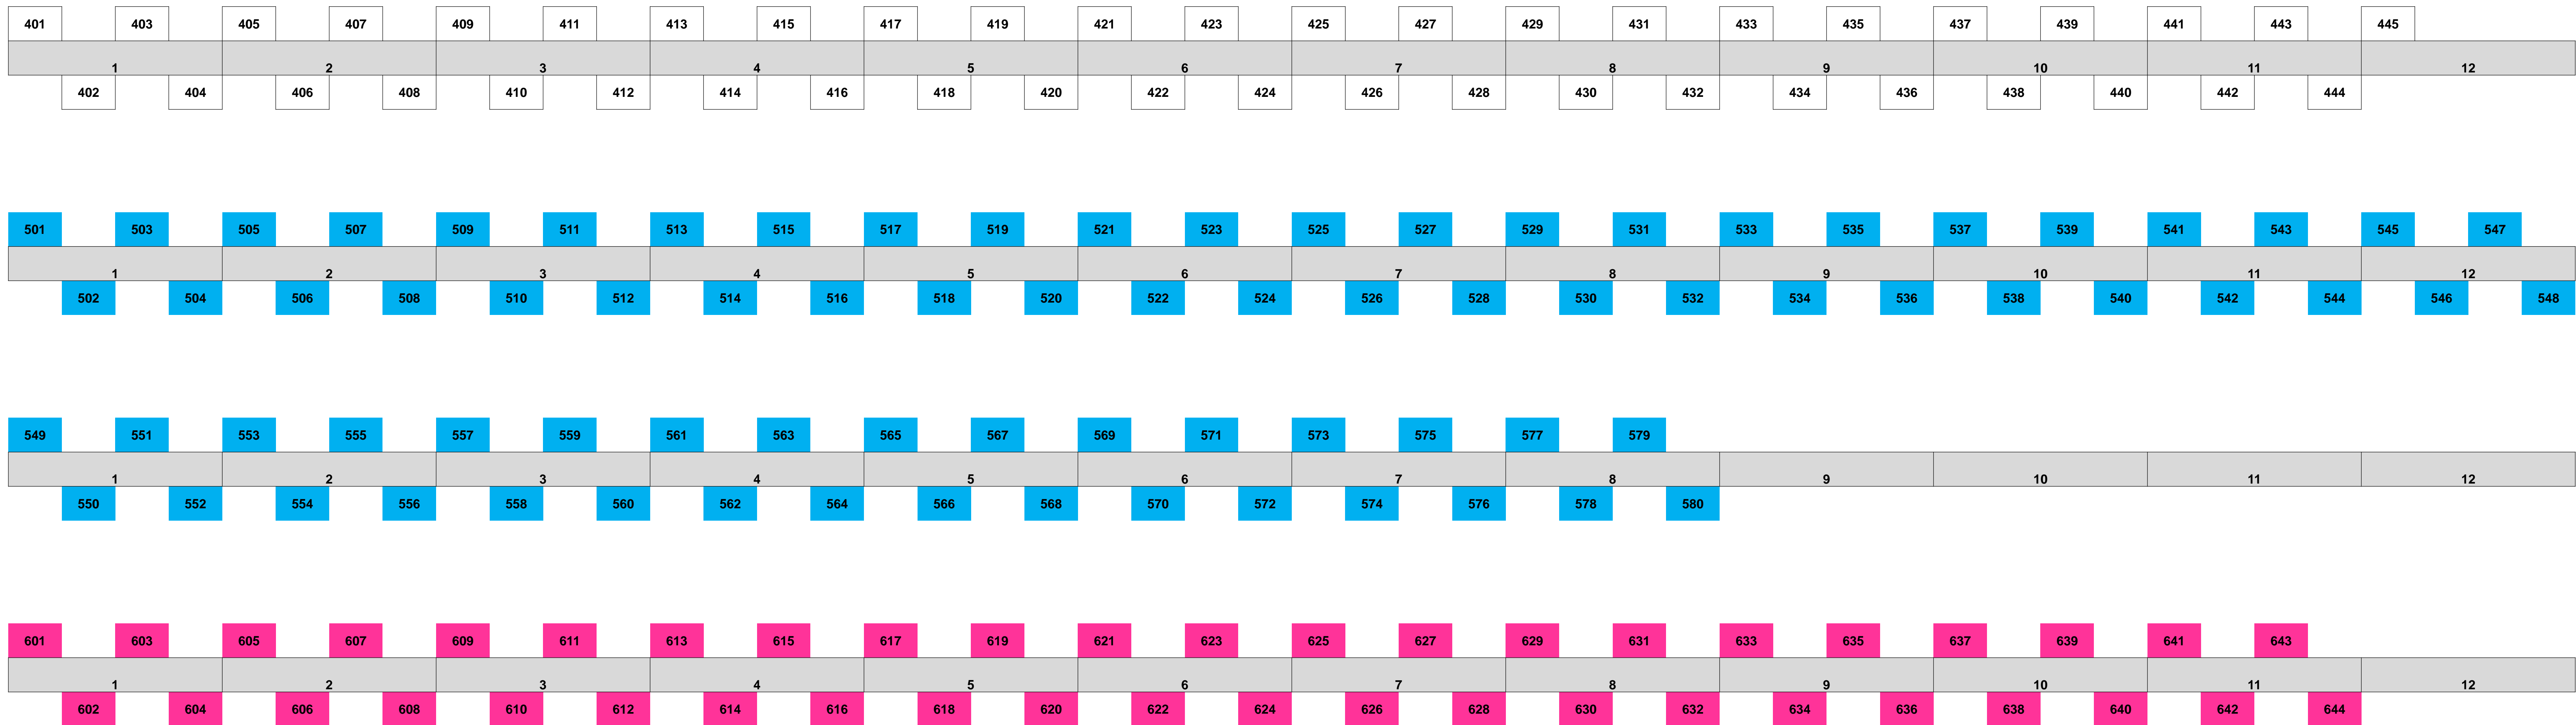

Wechselzone 12. Burgwald-Triathlon

Turn A

Eingang
Schwimmen

↑ See

Ausgang
Startaufstellung

Ausgang
Laufstrecke

Ausgang
Radstrecke

Eingang Finisher-
Area

Ausgang Check-Out

Eingang Check-In

Wechselzone 12. Burgwald-Triathlon

Turn B

↓ Eingang Schwimmen

↑ See

↑ Ausgang Startaufstellung

← Ausgang Laufstrecke

→ Ausgang Radstrecke

↑ Eingang Finisher-Area

↓ Ausgang Check-Out

↑ Eingang Check-In

Wechselzone 12. Burgwald-Triathlon

Turn C

↓ Eingang Schwimmen

↑ See

↑ Ausgang Startaufstellung

← Ausgang Laufstrecke

→ Ausgang Radstrecke

↑ Eingang Finisher-Area

↓ Ausgang Check-Out

↑ Eingang Check-In