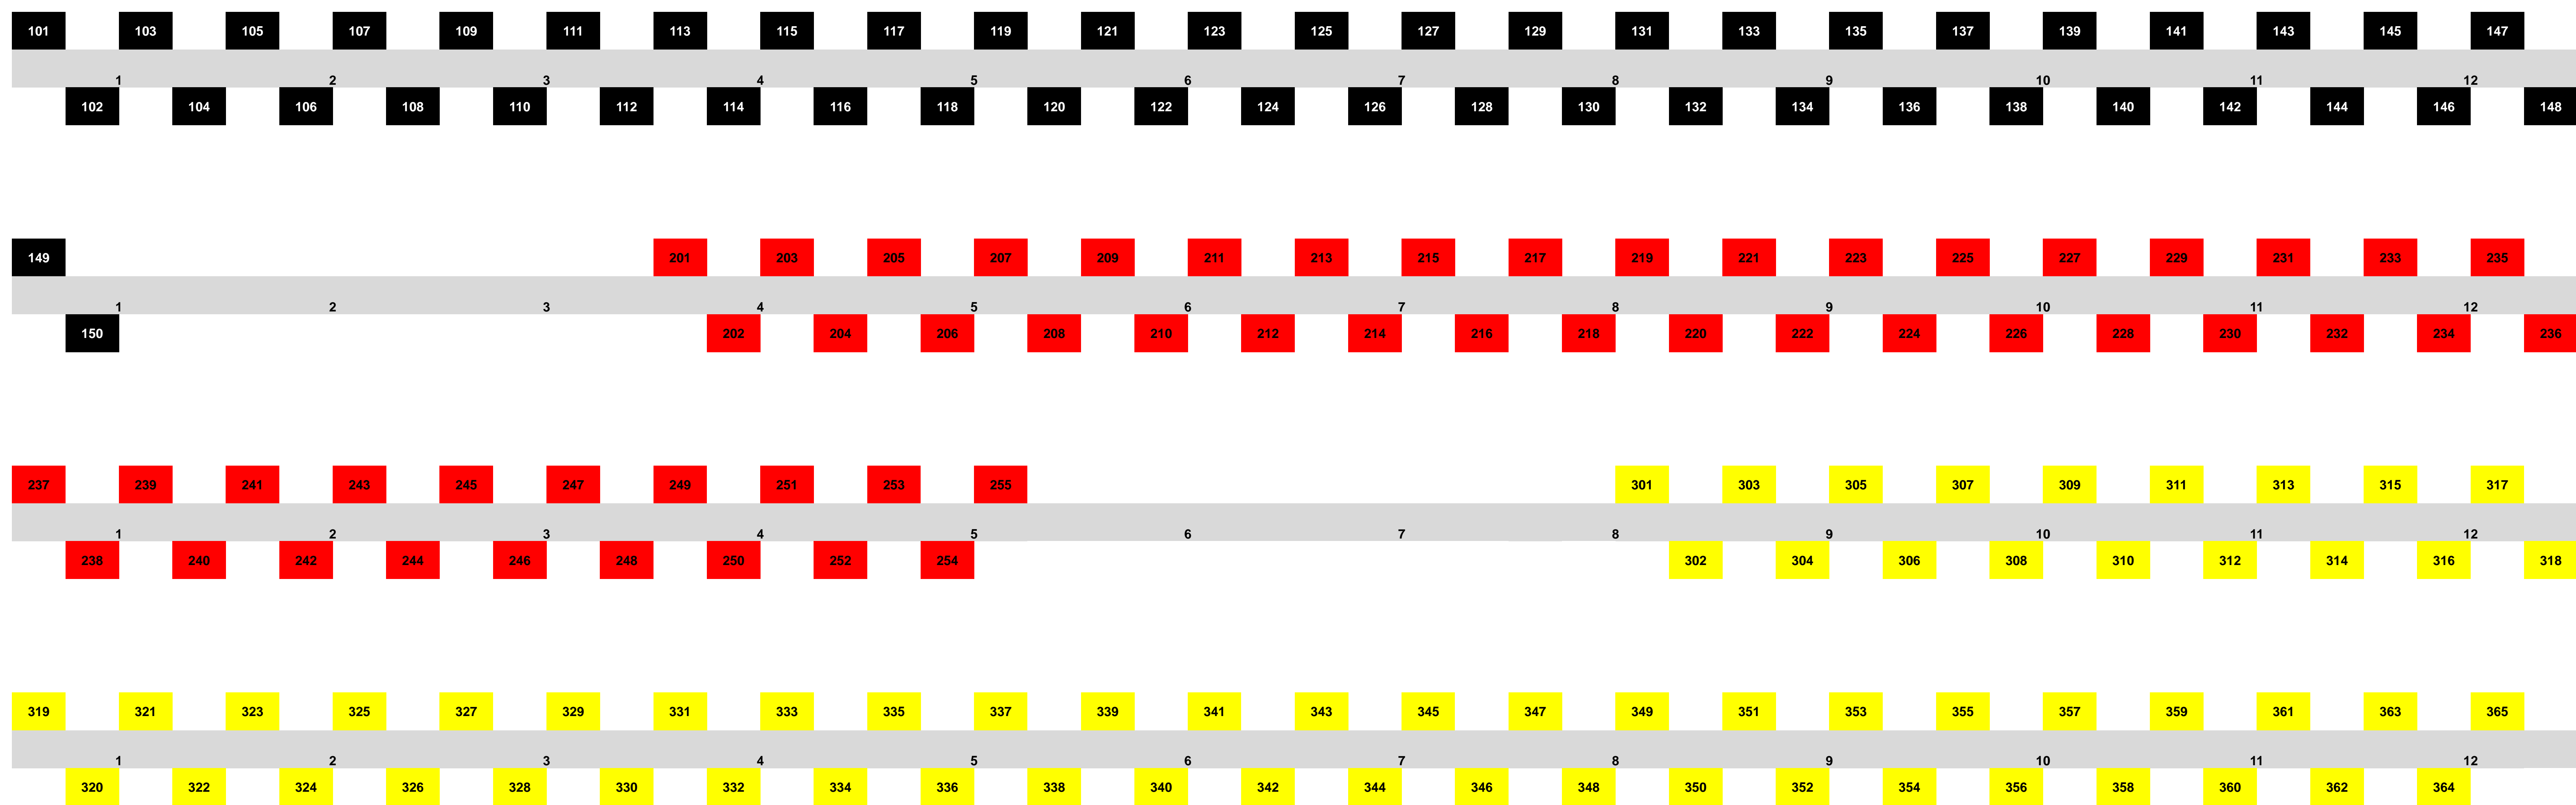

Wechselzone 12. Burgwald-Triathlon

Turn A

Eingang
Schwimmen

↑ See

Ausgang
Startaufstellung

Ausgang
Laufstrecke

Ausgang
Radstrecke

Eingang Finisher-
Area

Ausgang Check-Out

Eingang Check-In

Wechselzone 12. Burgwald-Triathlon

Turn B

↓ Eingang Schwimmen

↑ See

↑ Ausgang Startaufstellung

← Ausgang Laufstrecke

→ Ausgang Radstrecke

↑ Eingang Finisher-Area

↓ Ausgang Check-Out

↑ Eingang Check-In

Wechselzone 12. Burgwald-Triathlon

Turn C

↓ Eingang Schwimmen

↑ See

↑ Ausgang Startaufstellung

← Ausgang Laufstrecke

→ Ausgang Radstrecke

↑ Eingang Finisher-Area

↓ Ausgang Check-Out

↑ Eingang Check-In